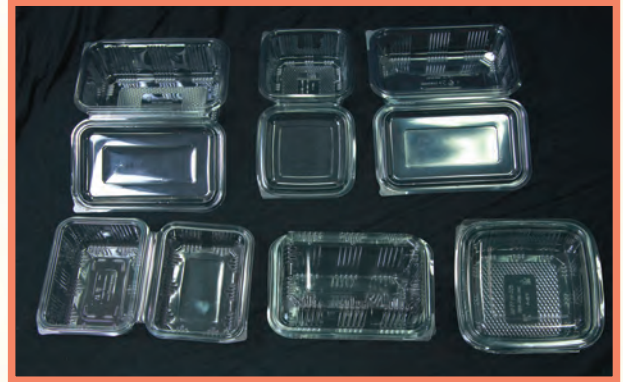

Koruyucu Maske Çeşitleri

Kalıp Askıları ve Ambalaj Lastikleri

Leke Spreyi - Ütü Kolası - Kumaş Yapıştırıcısı - Koli Kalemleri

İP Çeşitleri

İş Eldivenleri

Plastik Çatal - Kaşık - Bıçak

Plastik Tabaklar

Plastik Kaseler

Plastik Sızdırmaz Kaplar

Tahta ve Plastik Çay Karıştırıcılar

Plastik-Köpük-Kağıt Bardaklar

Plastik Cips Çatalları ve Dondurma Kaşıkları

Plastik Renkli Çatal - Kaşık - Bıçak

Muayene Eldivenleri (S-M-L)

Plastik Renkli Bardaklar